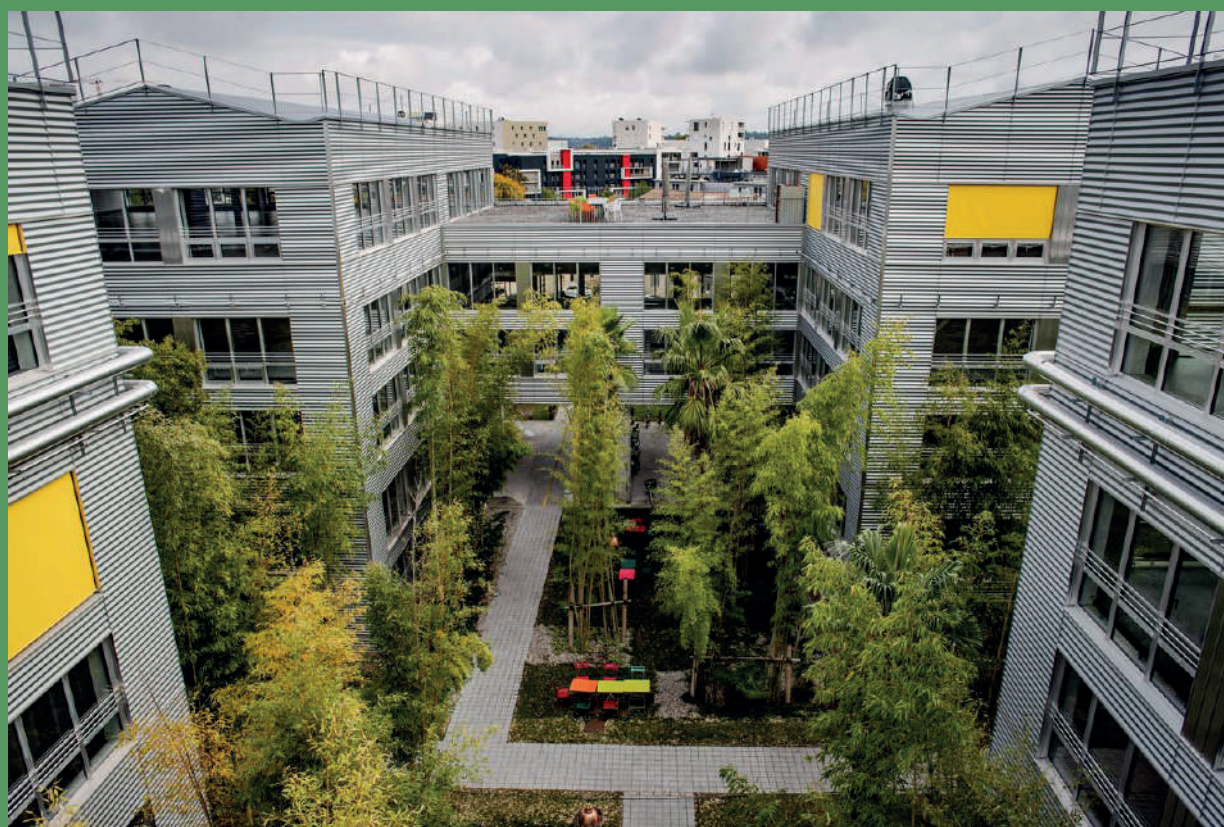

LE JARDIN

• BY UNITEC

Espace modulable et végétalisé pour vos rencontres professionnelles, séminaires et événements d'entreprises

Une salle de 160 m² modulable selon vos besoins

Conférence - 60 participants

Atelier - 40 participants

Créativité - 20 participants

A l'entrée de la Cité Numérique de Bègles, Totem de l'économie numérique en Nouvelle-Aquitaine

ÉQUIPEMENTS

Réseau WiFi dédié
Écran vdo 98 pouces connecté à Internet
Mobilier : tables, chaises, fauteuils
Paperboard
Formule pause café
Restaurant à proximité